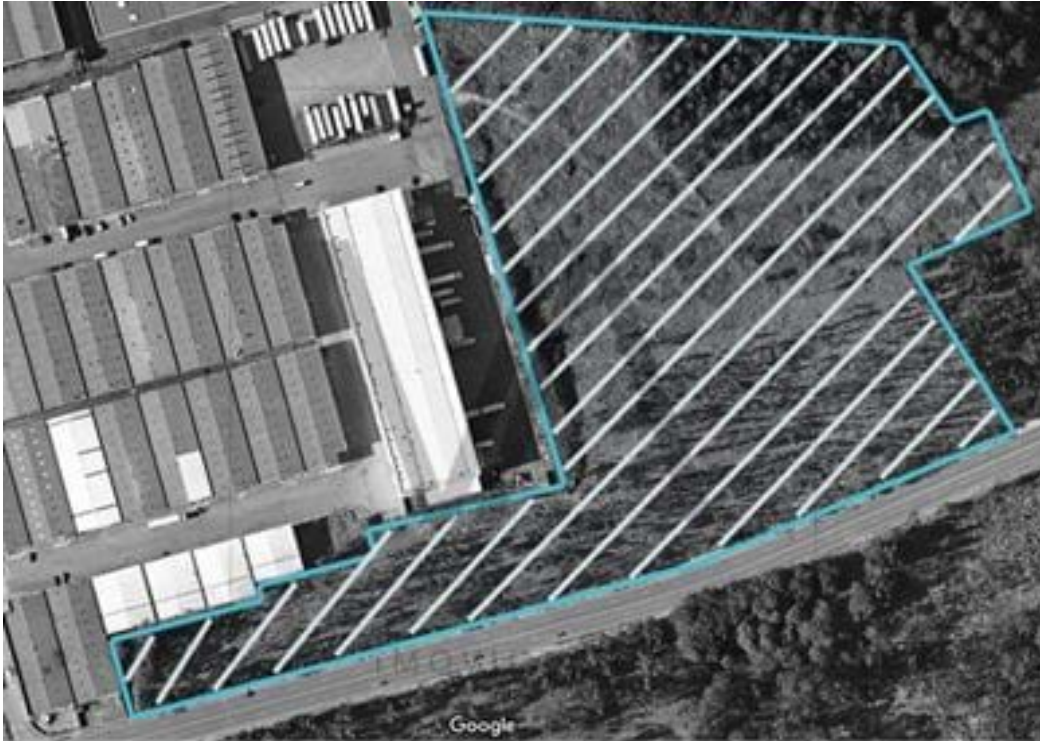

TR/2105/MAI

Referência

Digitalize o código QR para ver a propriedade

Cidade Da Maia

Terreno

VICTORIA
REAL ESTATE SERVICES

Terreno INDUSTRIA
Zona Industrial da Maia
52 800m²

 52800

Área terreno (m²)

5 280 000 €

(EUR €)

Via Eng. Belmiro M. Azevedo, Zona Industrial Maia I - 52 800m²

Propriedade com classificação Industrial segundo o actual PDM da Câmara Municipal da Maia. Situado numa das principais artérias da Zona Industrial da Maia (Gemunde/Castêlo da Maia).

Excelente terreno Industrial para Entrepósito Logístico / Fábrica / Centro Empresarial / Loteamento para Armazéns.

Excelentes acessos tanto por via rápida, estrada nacional como por auto-estrada, beneficiando assim de fácil conexão tanto ao norte como ao sul do país.